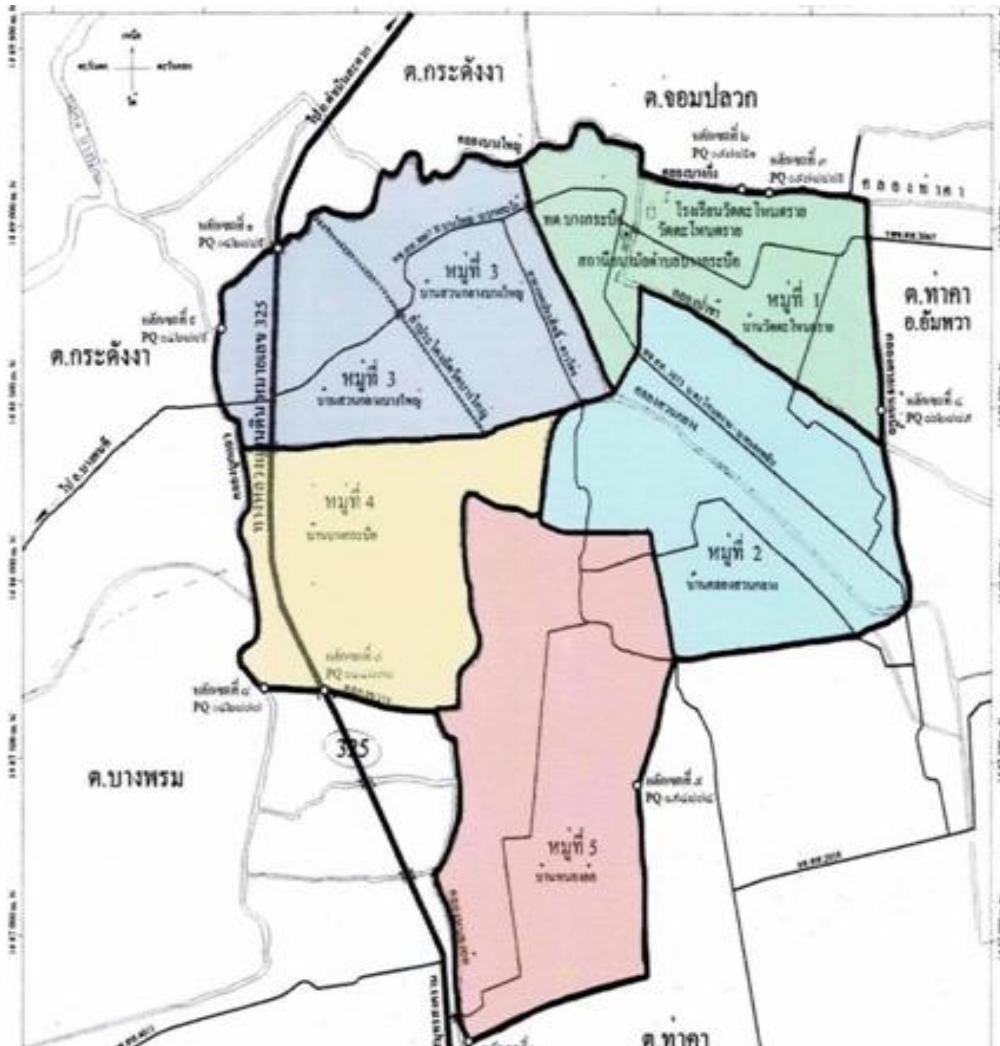

## การสำรวจและจัดทำฐานข้อมูลด้านอาชีพในเขตเทศบาลตำบลบางกระบือ

ตำบลบางกระบือ เป็นตำบลหนึ่งของ อำเภอบางคนที จังหวัดสมุทรสงคราม ตั้งอยู่ทิศตะวันออกของอำเภอบางคนที ห่างจากที่ว่าการอำเภอบางคนที ระยะทางประมาณ ๔ กิโลเมตร และห่างจากศาลากลางจังหวัดสมุทรสงคราม ระยะทางประมาณ ๑๔ กิโลเมตร มีเนื้อที่ประมาณ ๔.๒๖ ตารางกิโลเมตร คิดเป็น ๑,๙๖๔ ไร่

ทิศเหนือ	ติดต่อกับ	ตำบลจอมปลวก อำเภอบางคนที
ทิศใต้	ติดต่อกับ	ตำบลบางช้าง อำเภออัมพวา
ทิศตะวันออก	ติดต่อกับ	ตำบลท่าคา อำเภออัมพวา
ทิศตะวันตก	ติดต่อกับ	ตำบลกระดังงา อำเภอบางคนที

ตามพระราชบัญญัติเทศบาล พ.ศ.2496 และแก้ไขเพิ่มเติมถึงปัจจุบัน มาตรา 51 (5) มาตรา 54 (3) และมาตรา 57 บัญญัติให้องค์กรปกครองส่วนท้องถิ่นมีอำนาจหน้าที่ในการบำรุงและส่งเสริมการประกอบอาชีพของราษฎร